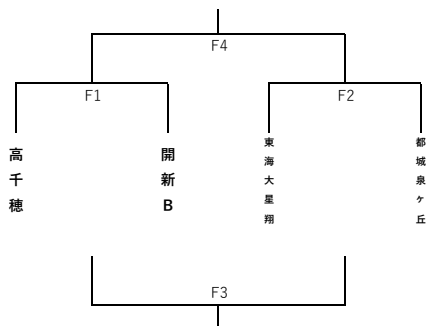

第9回ウィンターキャンプin都城 (高校新人バレーボール) 男子組み合わせ 第2日

A・Cコート： 高城総合体育館  
 D・E・Fコート： 高崎総合体育館  
 G・Hコート： 都城農業高校体育館

1位トーナメント (高城総合体育館)

2位パート-①

2位パート-②

3位パート-①

3位パート-②

4位パート

※ 1位~3位パートの補助員は、試合のない両チームで半分ずつ。

※4位パート補助員

- H1 宮崎南B
- H2 曾於
- H3 都城西
- H4 宮崎農業
- H5 宮崎南A

令和6年度 第9回 ウィンターキャンプin都城  
2日目組合せ(女子)

【1位リーグ】

22日(日) 会場: 都城西高等学校体育館

宮 崎 第 一 A                      2                      都 城 西