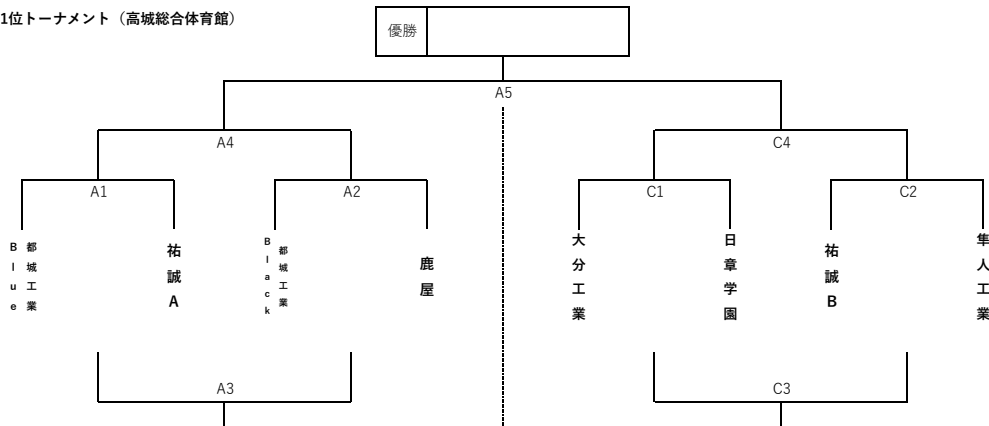

第9回ウィンターキャンプin都城 (高校新人バレーボール) 男子組み合わせ 第2日

A・Cコート： 高城総合体育館  
 D・E・Fコート： 高崎総合体育館  
 G・Hコート： 都城農業高校体育館

1位トーナメント (高城総合体育館)

2位パート-①

2位パート-②

3位パート-①

3位パート-②

4位パート

※ 1位~3位パートの補助員は、試合のない両チームで半分ずつ。

※4位パート補助員

- H1 宮崎南B
- H2 曾於
- H3 都城西
- H4 宮崎農業
- H5 宮崎南A

令和6年度 第9回 ウィンターキャンプin都城  
2日目組合せ(女子)

【1位リーグ】

22日(日) 会場: 都城西高等学校体育館

宮 崎 第 一 A                      2                      都 城 西