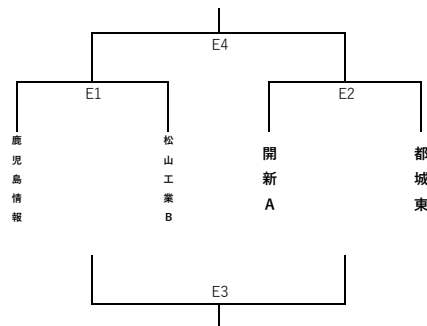

第9回ウィンターキャンプin都城 (高校新人バレーボール) 男子組み合わせ 第2日

A・Cコート： 高城総合体育館  
 D・E・Fコート： 高崎総合体育館  
 G・Hコート： 都城農業高校体育館

1位トーナメント (高城総合体育館)

2位パート-①

2位パート-②

3位パート-①

3位パート-②

4位パート

※ 1位~3位パートの補助員は、試合のない両チームで半分ずつ。

※4位パート補助員

- H1 宮崎南B
- H2 曾於
- H3 都城西
- H4 宮崎農業
- H5 宮崎南A

令和6年度 第9回 ウィンターキャンプin都城  
2日目組合せ(女子)

【1位リーグ】

22日(日) 会場: 都城西高等学校体育館

宮 崎 第 一 A                      2                      都 城 西