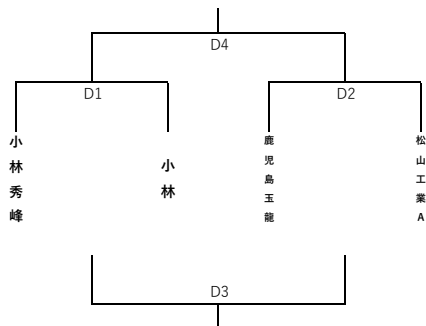

第9回ウィンターキャンプin都城 (高校新人バレーボール) 男子組み合わせ 第2日

A・Cコート： 高城総合体育館  
 D・E・Fコート： 高崎総合体育館  
 G・Hコート： 都城農業高校体育館

1位トーナメント (高城総合体育館)

2位パート-①

2位パート-②

3位パート-①

3位パート-②

4位パート

※ 1位~3位パートの補助員は、試合のない両チームで半分ずつ。

※4位パート補助員

- H1 宮崎南B
- H2 曾於
- H3 都城西
- H4 宮崎農業
- H5 宮崎南A

令和6年度 第9回 ウィンターキャンプin都城  
2日目組合せ(女子)

【1位リーグ】

22日(日) 会場: 都城西高等学校体育館

宮 崎 第 一 A                      2                      都 城 西