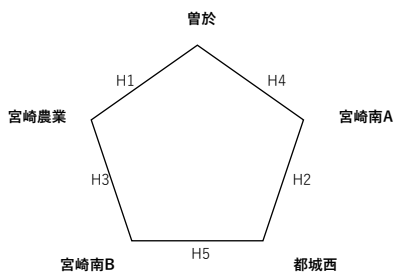

第9回ウィンターキャンプin都城 (高校新人バレーボール) 男子組み合わせ 第2日

A・Cコート： 高城総合体育館  
 D・E・Fコート： 高崎総合体育館  
 G・Hコート： 都城農業高校体育館

1位トーナメント (高城総合体育館)

2位パート-①

2位パート-②

3位パート-①

3位パート-②

4位パート

※ 1位~3位パートの補助員は、試合のない両チームで半分ずつ。

※4位パート補助員

- H1 宮崎南B
- H2 曾於
- H3 都城西
- H4 宮崎農業
- H5 宮崎南A

令和6年度 第9回 ウィンターキャンプin都城  
2日目組合せ(女子)

【1位リーグ】

22日(日) 会場: 都城西高等学校体育館

宮 崎 第 一 A                      2                      都 城 西