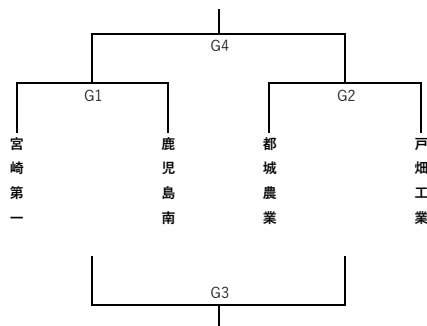

第9回ウィンターキャンプin都城 (高校新人バレーボール) 男子組み合わせ 第2日

A・Cコート： 高城総合体育館  
 D・E・Fコート： 高崎総合体育館  
 G・Hコート： 都城農業高校体育館

1位トーナメント (高城総合体育館)

2位パート-①

2位パート-②

3位パート-①

3位パート-②

4位パート

※ 1位~3位パートの補助員は、試合のない両チームで半分ずつ。

※4位パート補助員

- H1 宮崎南B
- H2 曾於
- H3 都城西
- H4 宮崎農業
- H5 宮崎南A

令和6年度 第9回 ウィンターキャンプin都城  
2日目組合せ(女子)

【1位リーグ】

22日(日) 会場: 都城西高等学校体育館

宮 崎 第 一 A                      2                      都 城 西